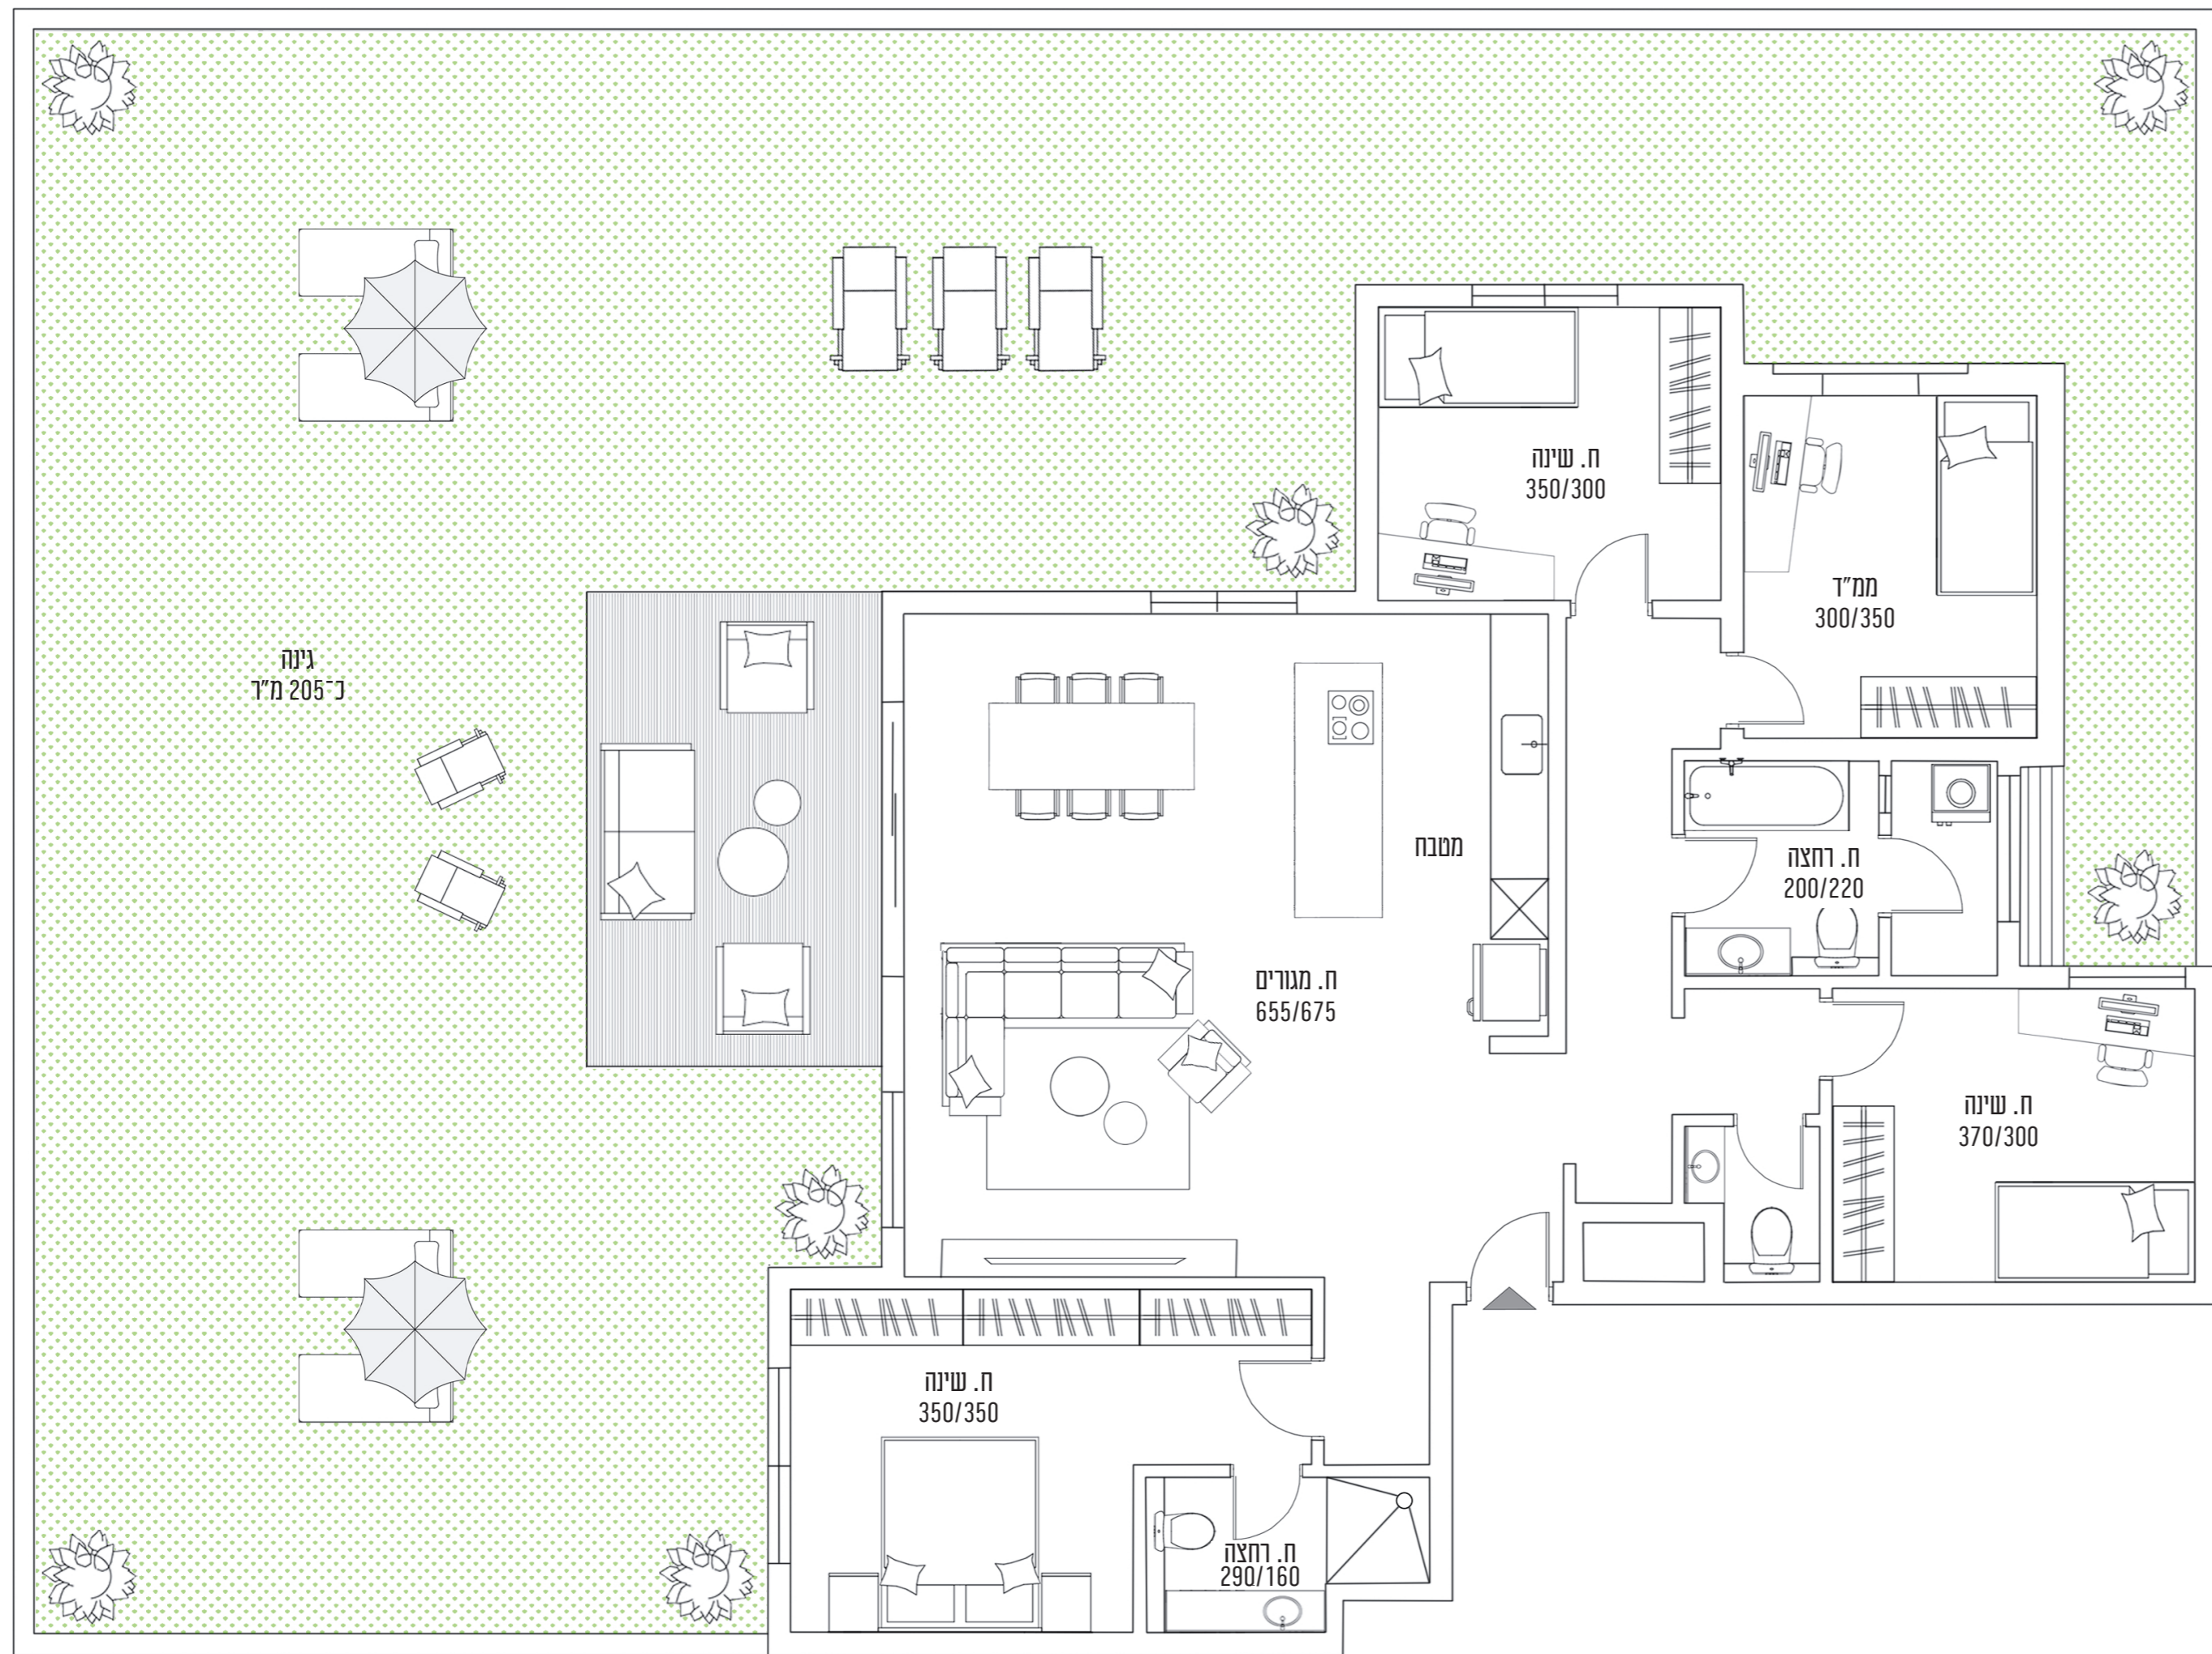

בניין וסביבת מגורים

- בניין בטיק בן 56 דירות
- עיצוב ארכיטקטוני עכשווי חיפוי אלומיניום יוקרתי
- לובי כניסה מפואר, מעוצב על ידי אדריכל פנים
- פיתוח סביבתי וגיתת ענק, מעוצב ע"י אדריכל נוף
- מעלית שבת מפוארת ומהירה
- חניה לכל דייר
- מועדון דיירים מרווח ויוקרתי וחדר כושר מאובד
- מעקה אלומיניום משולב זכוכית

הדירה

- דלת ביטחון מעוצבת בכניסה לדירה
- דלתות פנים דגם יוניק על פנודו,
- עמידות למים במגוון צבעים לבחירה
- אלומיניום איכותי הכולל תריסים חשמליים
- והשתות בכל הבית למעט ממ"ד
- ריצוף גרנים פורצלן 80*80
- (למעט בחדרי הרחצה ושירותים)
- חשמל חלף פאזי
- אביזרי חשמל איכותיים GEWISS או ש"ע
- נקודת סלויזיה ותקשורת בכל חדר
- ויסרינה רחבה ביציאה למרפסת
- חלונות עם זיגוג כפול
- אינטרקום T.V עם צג צבעוני בדידה
- הכנה למגון מיני מרכזי בכל החדרים
- מעקה אלומיניום / זכוכית במרפסת
- נקודת גז ומים במרפסת שמש ובמטבח

המטבח

- מטבח סמל או שר"ע כולל אי
- משטח שיש במטבח מסוג אבן קיסר
- וסילסטון במבחר דגמים
- כיור בהתקנה שטוחה אקרילי או נירוסטה
- ברז מטבח נשלף

חדרי הרחצה

- ריצוף וחיפוי גרנים פורצלן יוקרתי
- (אנטיסליפ) במבחר גוונים לבחירה
- ברזי פרח איכותיים
- אסלות תלויות עם מיכלי הדחה סמויים
- ארון אמבטיה מעוצב בחדר הרחצה כללי
- הכנה לתנור חימום בחדרי הרחצה

מרפסת

- דק (או אפשרות לדק) עץ/סינטטי יוקרתי
- ברז גן
- נקודת גז לכרביקוי
- נקודת סלויזיה ושקעי חשמל
- ריצוף מרפסת במגוון סוגים לבחירה