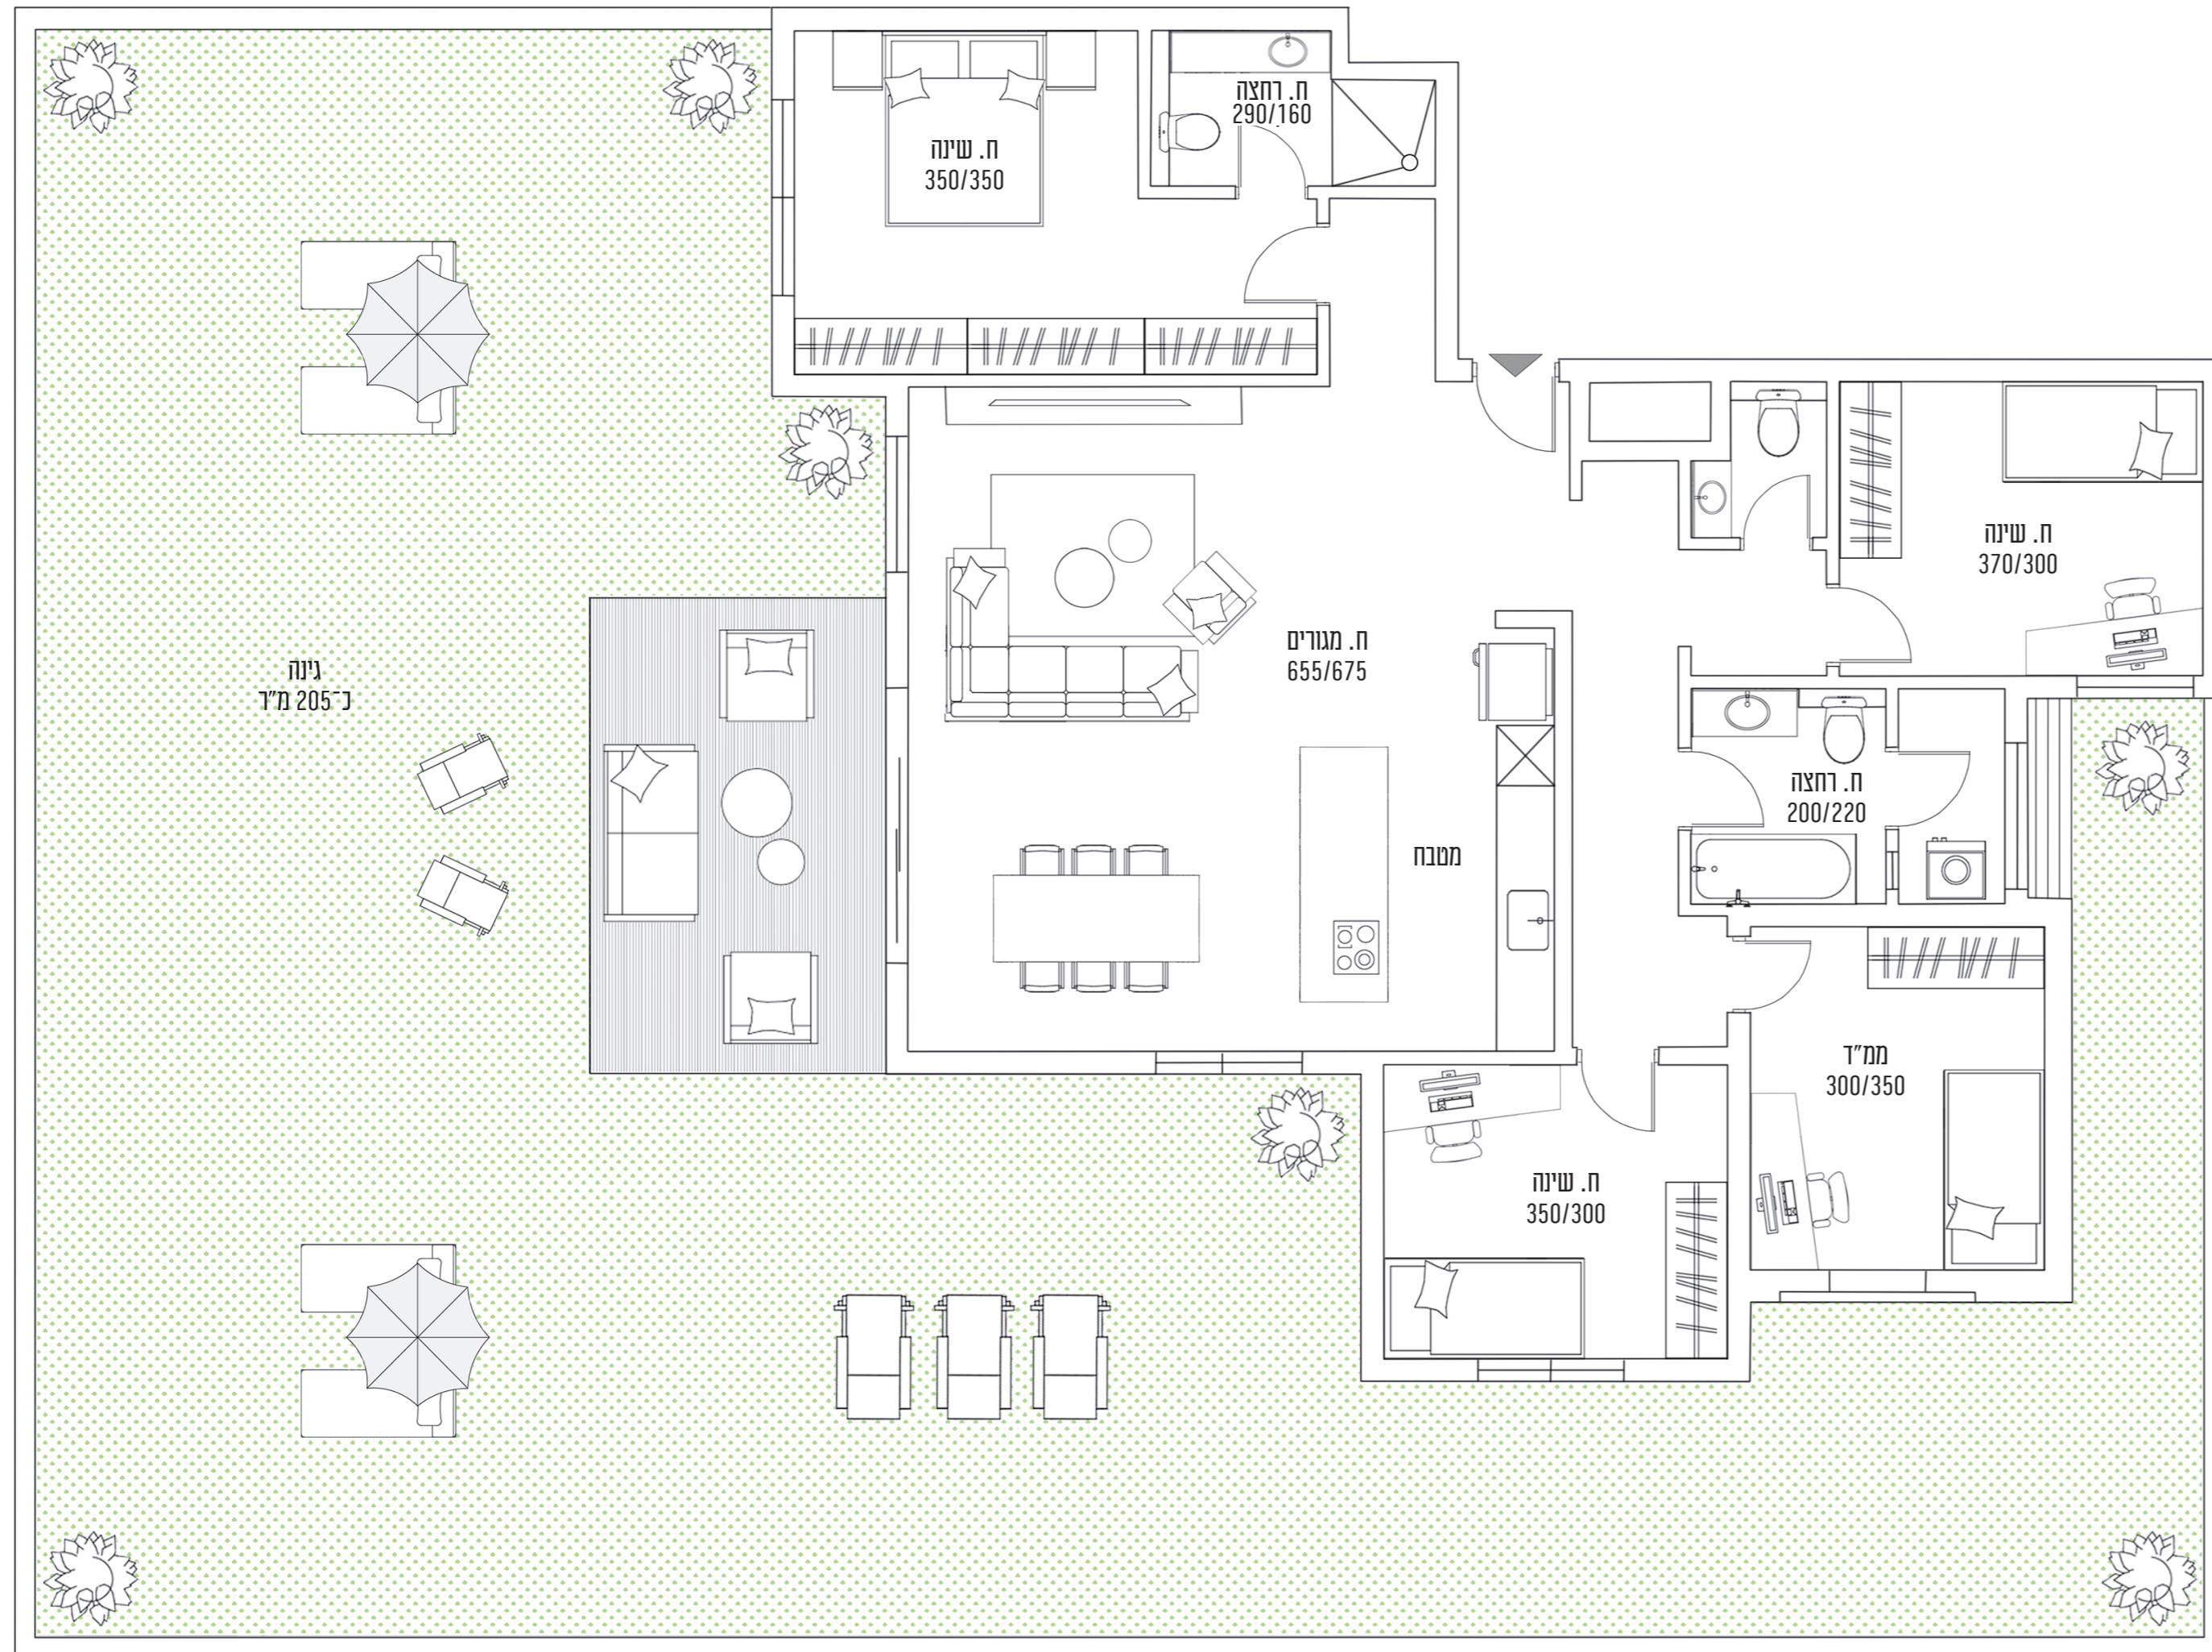

בניין וסביבת מגורים

- בניין בוטיק בן 56 דיירות
- עיצוב ארכיטקטוני עכשווי חיפוי אלומיניום יוקרתי
- לובי כניסה מפואר, מעוצב על ידי אדריכל פנים
- פיתוח סביבתי וגיתת ענק, מעוצב ע"י אדריכל נוף
- מעלית שבת מפוארת ומהירה
- חניה לכל דייר
- מעודן דיירים מרווח ויוקרתי וחדר כושר מאבוד
- מעקה אלומיניום משולב זכוכית

הדירה

- דלת ביטחון מעוצבת בכניסה לדירה
- דלתות פנים דגם יניק על פנודו,
- עמידות למים במגוון צבעים לבחירה
- אלומיניום איכותי הכולל תריסים חשמליים
- השטוח בכל הבית למעט ממ"ד
- ריצוף גרנים פורצלן 80*80
- (למעט בחדרי הרחצה ושירותים)
- חשמל חלת פאזי
- אביזרי חשמל איכותיים GEWISS או ש"ע
- נקודת סלויזיה ותקשורת בכל חדר
- ויסרניה רחבה ביציאה למרפסת
- חלונות עם זיגוג כפול
- אינטרקום T.V עם צג צבעוני בדירה
- הכנה למגון מיני מרכיבי בכל החדרים
- מעקה אלומיניום / זכוכית במרפסת
- נקודת גז ומים במרפסת שמש ובמטבח

המטבח

- מטבח סמל או ש"ע כולל אי
- משטח שיש במטבח מסוג אבן קיסר
- וסילסטון במבחר דגמים
- כיר בהתקנה שטוחה אקרילי או נירוסטה
- ברז מטבח נשלף

חדרי הרחצה

- ריצוף וחיפוי גרנים פורצלן יוקרתי
- (אנטיסליפ) במבחר גוונים לבחירה
- ברזי פרח איכותיים
- אסלות חליות עם מיכלי הדחה סמויים
- ארון אמבטיה מעוצב בחדר רחצה כללי
- הכנה לתנור חימום בחדרי רחצה

מרפסת

- דק (או אפשרות לדק) עץ/סינטטי יוקרתי
- ברז גן
- נקודת גז לברביקיו
- נקודת סלויזיה ושקעי חשמל
- ריצוף מרפסת במגוון סוגים לבחירה