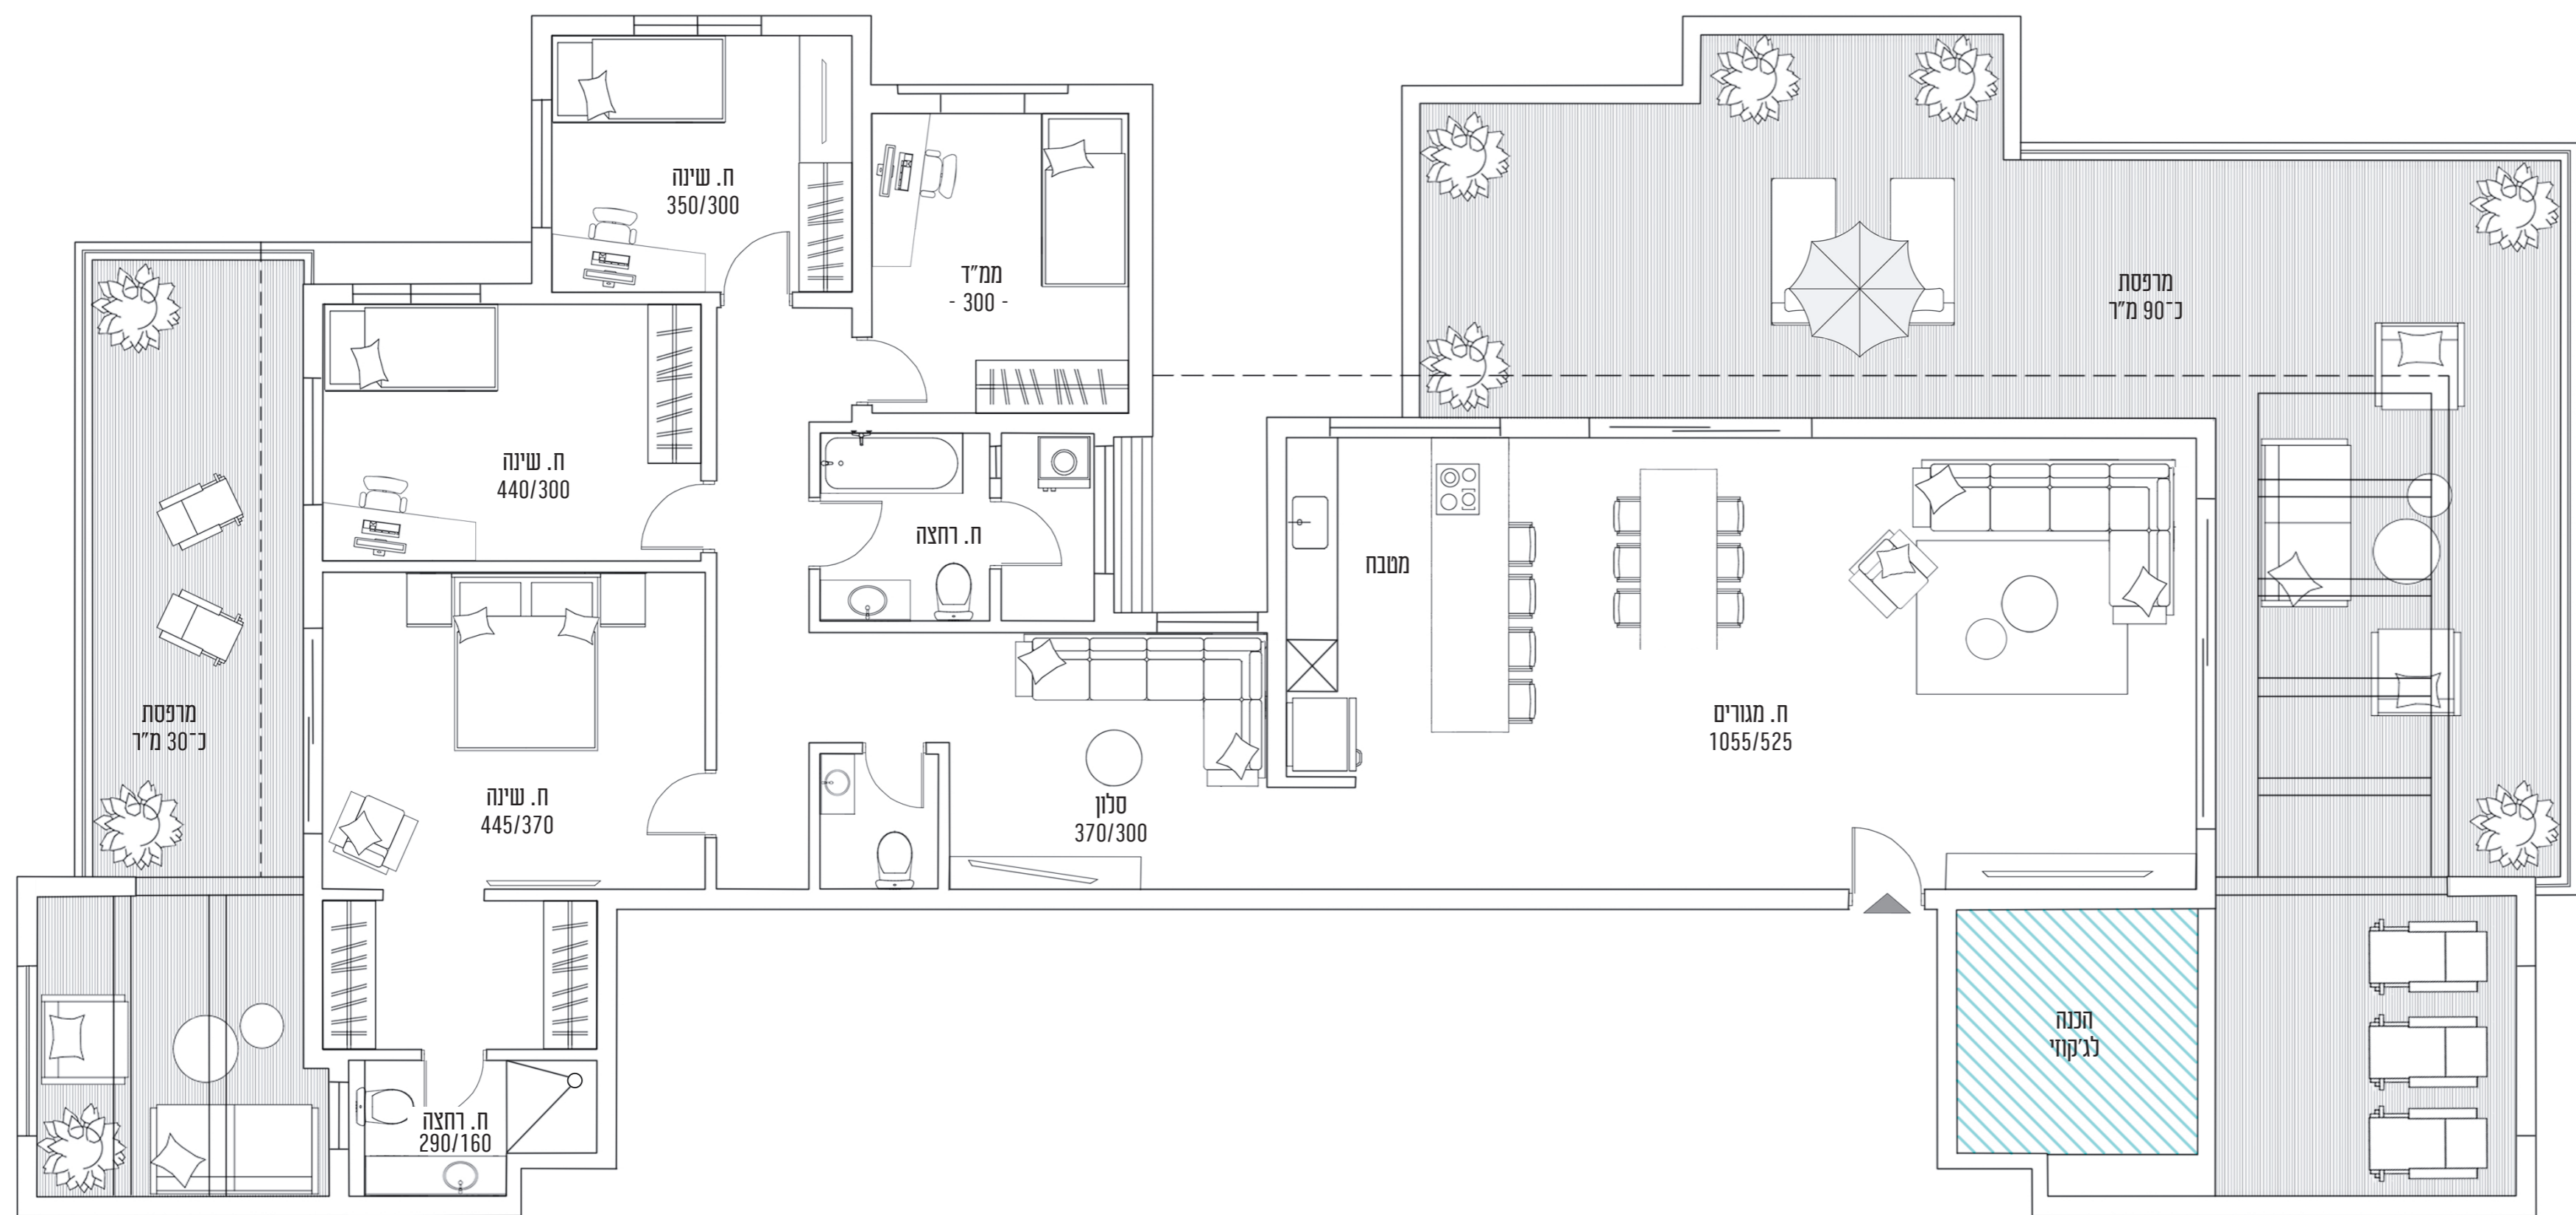

בניין וסביבת מגורים

- בניין בוטיק בן 56 דירות
- עיצוב ארכיטקטוני עכשווי חיפוי אלומיניום יוקרתי
- לובי כניסה מפואר, מעוצב על ידי אדריכל פנים
- פיתוח סביבתי וגינת ענק, מעוצב ע"י אדריכל נוף
- מעלית שבת מפוארת ומהירה
- חניה לכל דייר
- מועדון דיירים מרווח ויוקרתי וחדר כושר מאובזר
- מעקה אלומיניום משולב זכוכית

הדירה

- דלת ביטחון מעוצבת בכניסה לדירה
- דלתות פנים דגם יוניק של פנדור,
- עמידות למים במגוון צבעים לבחירה
- אלומיניום איכותי הכולל תריסים חשמליים
- ורשתות בכל הבית למעט ממ"ד
- ריצוף גרנים פורצלן 80*80
- (למעט בחדרי רחצה ושירותים)
- חשמל חלת פאזי

- אביזרי חשמל איכותיים GEWISS או ש"ע
- נקודת טלוויזיה ותקשורת בכל חדר
- יסרינה רחבה ביציאה למרפסת
- חלונות עם זיגוג כפול
- כיור בהתקנה שטוחה אקרילי או נירוסטה
- ברז מטבח ושלף
- אינסרוקום T.V עם צג צבעוני בדירה
- הכנה למזגן מיני מרכזי בכל החדרים
- מעקה אלומיניום / זכוכית במרפסת
- נקודת גז ומים במרפסת שמש ובמטבח

המטבח

- מטבח סמל או שו"ע כולל אי
- משטח שיש במטבח מסוג אבן קיסר
- וסילסטון במבחר דגמים
- כיור בהתקנה שטוחה אקרילי או נירוסטה
- ברז מטבח ושלף

חדרי הרחצה

- ריצוף וחיפוי גרנים פורצלן יוקרתי (אנטיסליפ) במבחר גוונים לבחירה
- ברזי פרח איכותיים
- אסלות תלויות עם מיכלי הדחה סמויים
- ארון אמבטיה מעוצב בחדר רחצה כלי
- הכנה לתנור חימום בחדרי רחצה

מרפסת

- דק (או אפשרות לדק) עץ/סינטטי יוקרתי
- ברז גן
- נקודת גז לכרביקיו
- נקודת טלוויזיה ושקעי חשמל
- ריצוף מרפסות במגוון סוגים לבחירה